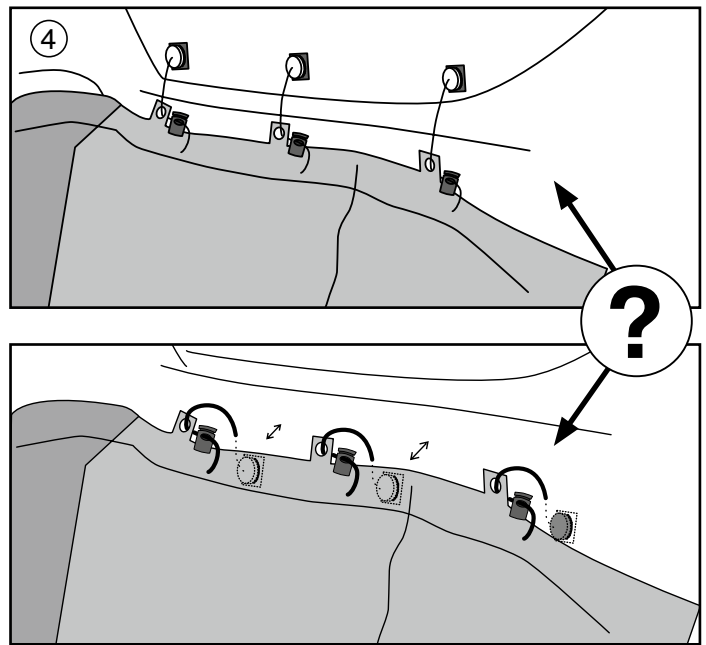

Contenu:

10 x 3M™ tampons adhésifs
(dont 2 substituts)

10 x ficelles de fixation avec
réglage en longueur
(dont 2 substituts)

10 x logements pour
bouton-pression

10 x Vis

A

Voir la suite à la page suivante!

B

Voir la suite à la page suivante!

C

Remarques:

Appliquer les tampons adhésifs seulement sur des surfaces exemptes de graisse et silicone, de préférence aux vitres latérales arrière. Quant aux vitres latérales faire attention que les zones des éléments de chauffage ou des antennes ne sont pas touchées.
Ne pas utiliser sur film teinté!

Lorsque les logements des boutons-pression sont vissés, assurez-vous que les vis n'endommagent pas de câbles ou tuyaux derrière/dans le revêtement.

Nettoyer de temps en temps les pièces de montage ainsi que la bâche avec de l'eau savonneuse et enlever la salive et les cheveux du chien. Effectuez régulièrement des contrôles visuels et remplacez la bâche en cas de dommage, si nécessaire!