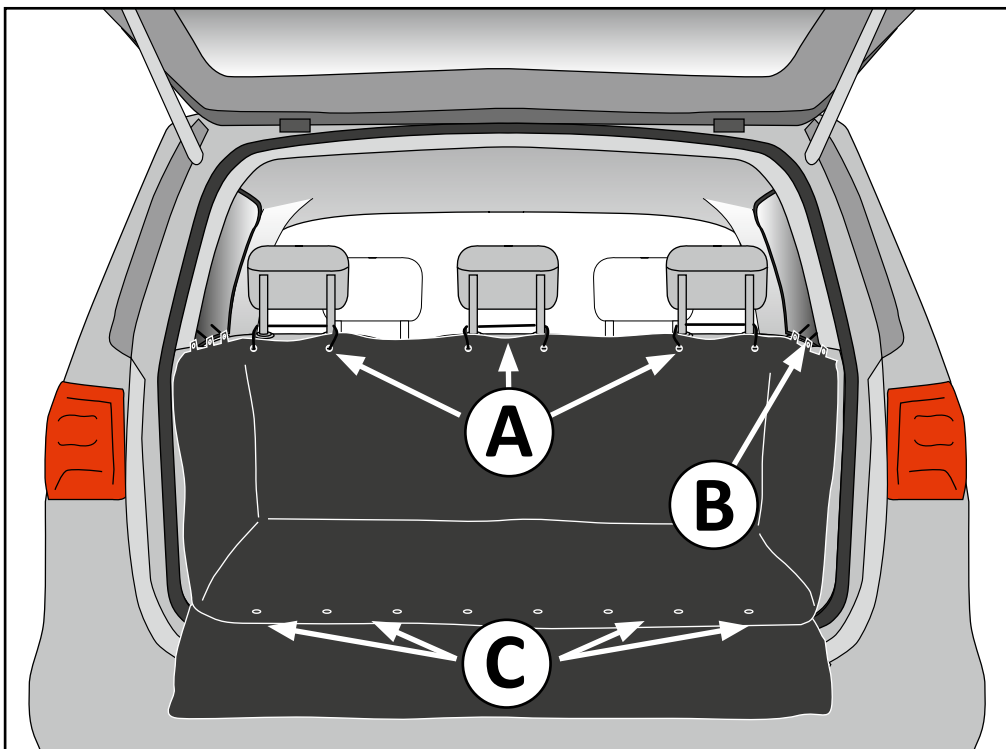

NOTICE DE MONTAGE

Nom du produit	COVERALL DELUXE
Description du produit	Bâche protectrice pour le coffre
No. d'article	50555010
Fixation	Aux appuie-têtes, vitres latérales et revêtement intérieur
Usage	Grands breaks, véhicules tout terrain et monospaces
Type et exécution	Taille universelle
Dimensions	2,2 kg
Poids	Largeur 120 cm, profondeur 110 cm, hauteur 60 cm

Contenu:

10 x 3M™ tampons adhésifs
(dont 2 substituts)

10 x ficelles de fixation avec
réglage en longueur
(dont 2 substituts)

10 x logements pour
bouton-pression

10 x Vis

A

Voir la suite à la page suivante!

B

Voir la suite à la page suivante!

C

Remarques:

Appliquer les tampons adhésifs seulement sur des surfaces exemptes de graisse et silicone, de préférence aux vitres latérales arrière. Quant aux vitres latérales faire attention que les zones des éléments de chauffage ou des antennes ne sont pas touchées.
Ne pas utiliser sur film teinté!