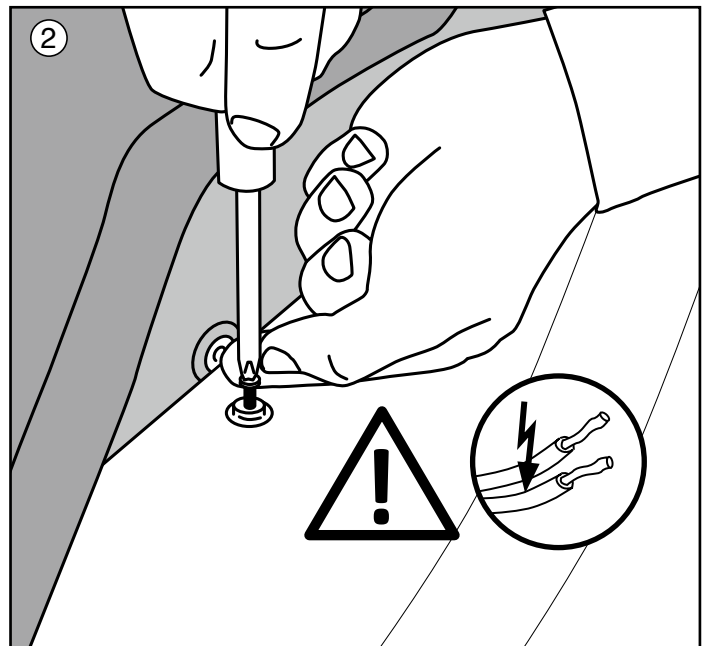

Contenu:

10 x 3M™ tampons adhésifs
(dont 2 substituts)

10 x ficelles de fixation avec
réglage en longueur
(dont 2 substituts)

10 x logements pour
bouton-pression

10 x Vis

A

Voir la suite à la page suivante!

B

Voir la suite à la page suivante!

C

Remarques:

Appliquer les tampons adhésifs seulement sur des surfaces exemptes de graisse et silicone, de préférence aux vitres latérales arrière. Quant aux vitres latérales faire attention que les zones des éléments de chauffage ou des antennes ne sont pas touchées.
Ne pas utiliser sur film teinté!

Lorsque les logements des boutons-pression sont vissés, assurez-vous que les vis n'endommagent pas de câbles ou tuyaux derrière/dans le revêtement.

Nettoyer de temps en temps les pièces de montage ainsi que la bâche avec de l'eau savonneuse et enlever la salive et les cheveux du chien. Effectuez régulièrement des contrôles visuels et remplacez la bâche en cas de dommage, si nécessaire!