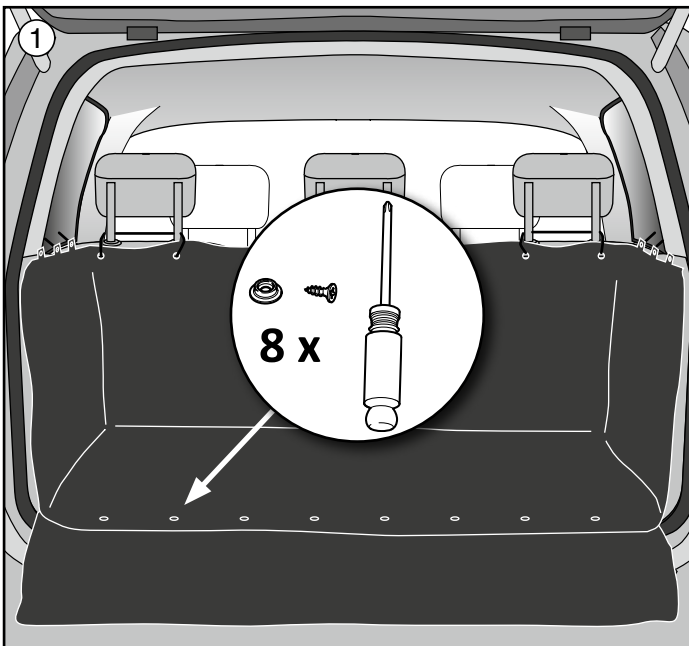

C

Remarques:

Appliquer les tampons adhésifs seulement sur des surfaces exemptes de graisse et silicone, de préférence aux vitres latérales arrière. Quant aux vitres latérales faire attention que les zones des éléments de chauffage ou des antennes ne sont pas touchées.
Ne pas utiliser sur film teinté!

Lorsque les logements des boutons-pression sont vissés, assurez-vous que les vis n'endommagent pas de câbles ou tuyaux derrière/dans le revêtement.

Nettoyer de temps en temps les pièces de montage ainsi que la bâche avec de l'eau savonneuse et enlever la salive et les cheveux du chien. Effectuez régulièrement des contrôles visuels et remplacez la bâche en cas de dommage, si nécessaire!