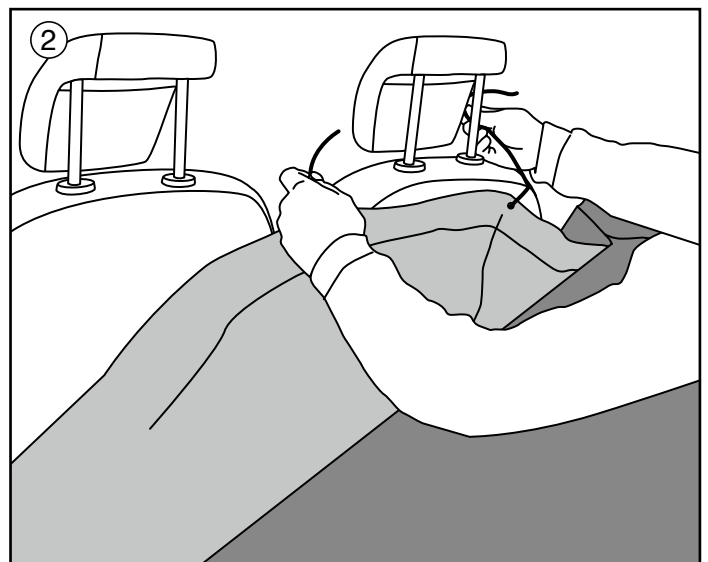

Contenu:

10 x 3M™ tampons adhésifs
(dont 2 substituts)

10 x ficelles de fixation avec
réglage en longueur
(dont 2 substituts)

10 x logements pour
bouton-pression

10 x Vis

A

Voir la suite à la page suivante!

B

Voir la suite à la page suivante!

C

Remarques:

Appliquer les tampons adhésifs seulement sur des surfaces exemptes de graisse et silicone, de préférence aux vitres latérales arrière. Quant aux vitres latérales faire attention que les zones des éléments de chauffage ou des antennes ne sont pas touchées.
Ne pas utiliser sur film teinté!